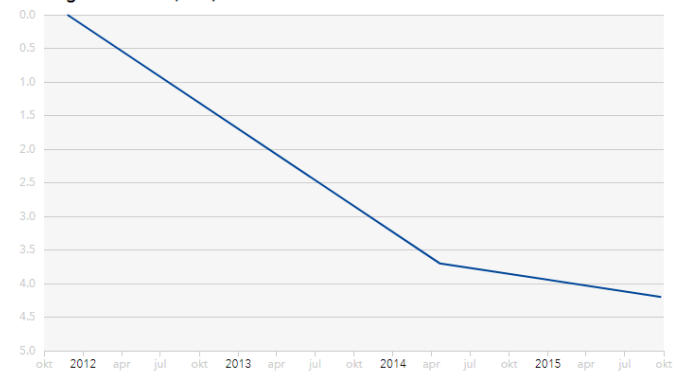

Panoramabeeld

Verblijfsobject

● Enkele kenmerken vervallen of worden gewijzigd. Deze zijn hieronder rood gemarkeerd. Lees verder op [stelselpedia](#).

Gebruiksdoel	woonfunctie: Woning
Feitelijk gebruik	woning
Status	Verblijfsobject in gebruik

Metingen

Datum	Hoogte NAP	Zakking (mm)	Zaksnelheid (mm/j)	Zakking cum. (mm)
2011-11-25	+1,518	+0,000	+0,000	+0,000
2014-04-21	+1,514	+3,700	+1,500	+3,700
2015-09-25	+1,514	+0,500	+1,100	+4,200

Zakking cumulatief (mm)